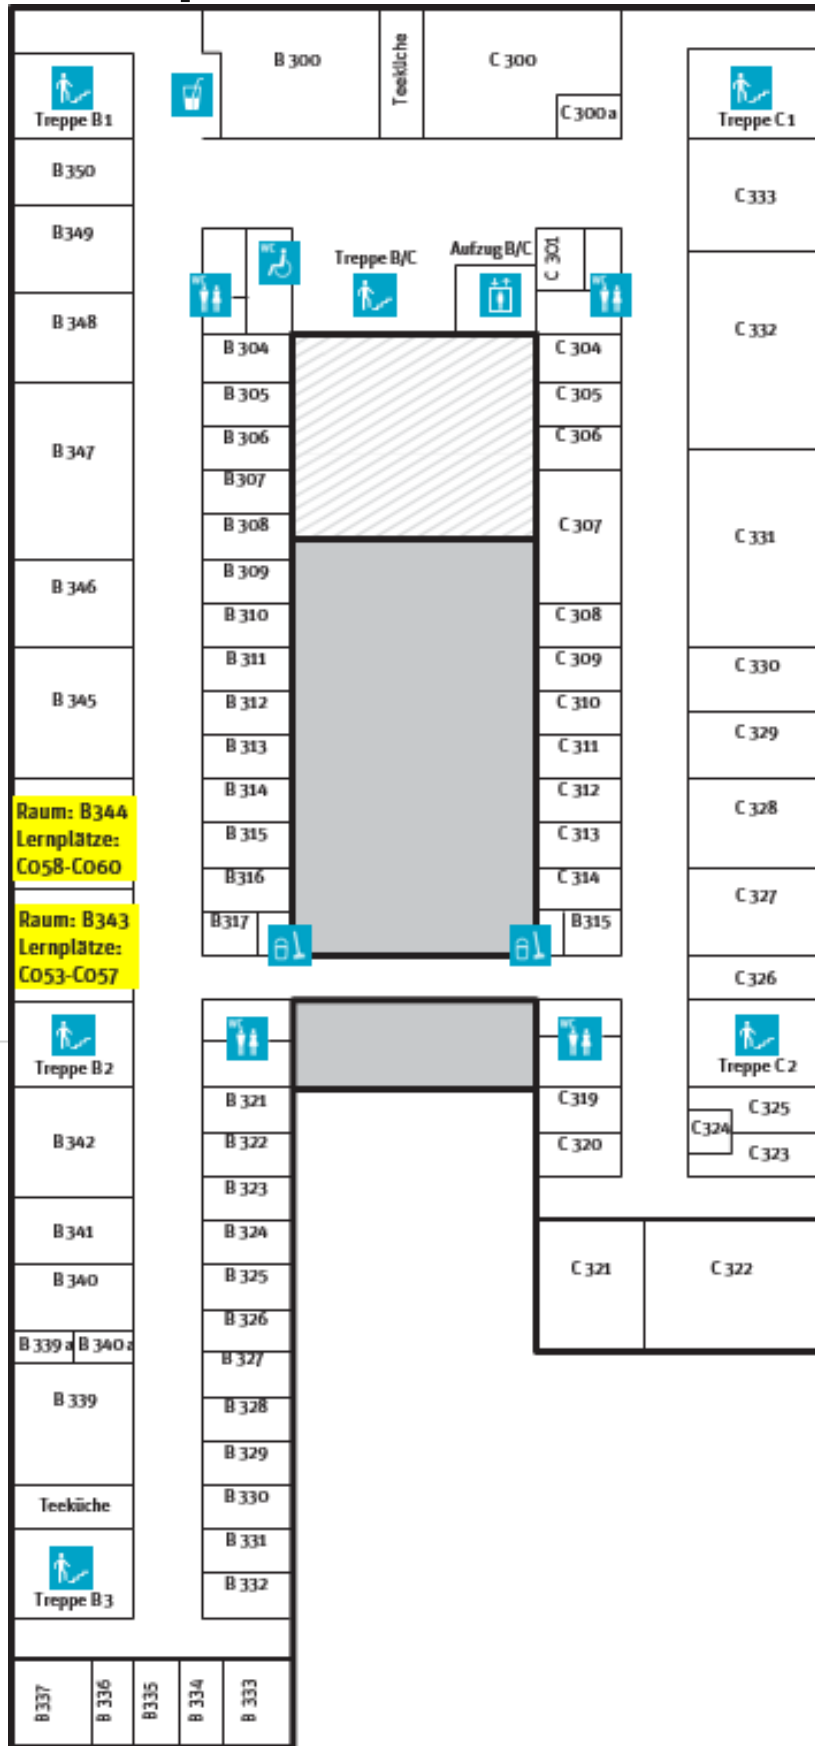

Lernplätze C001-C052 (Ebene 2)

Lernplätze C001-C052

Ebene 2

Ebene 1 „Magistrale“

Zeichenerklärung

A-F Gebäudeteile

B1-E4 Hörsäle

Innenhof

Eltern-Kind-Raum

IT-ServiceDesk

B 107

FH Bielefeld

University of Applied Sciences

Lernplätze C053 - C060 (Ebene 3)

Ebene 3

Ebene 1 „Magistrale“

Haupteingang

Einfahrt/Ausfahrt Tiefgarage

Zeichenerklärung

- A-F Gebäudeteile
- B1-E4 Hörsäle
- Innenhof
- ☒ Eltern-Kind-Raum

Lernplätze C053-C060

IT-ServiceDesk B 107

FH Bielefeld
University of Applied Sciences