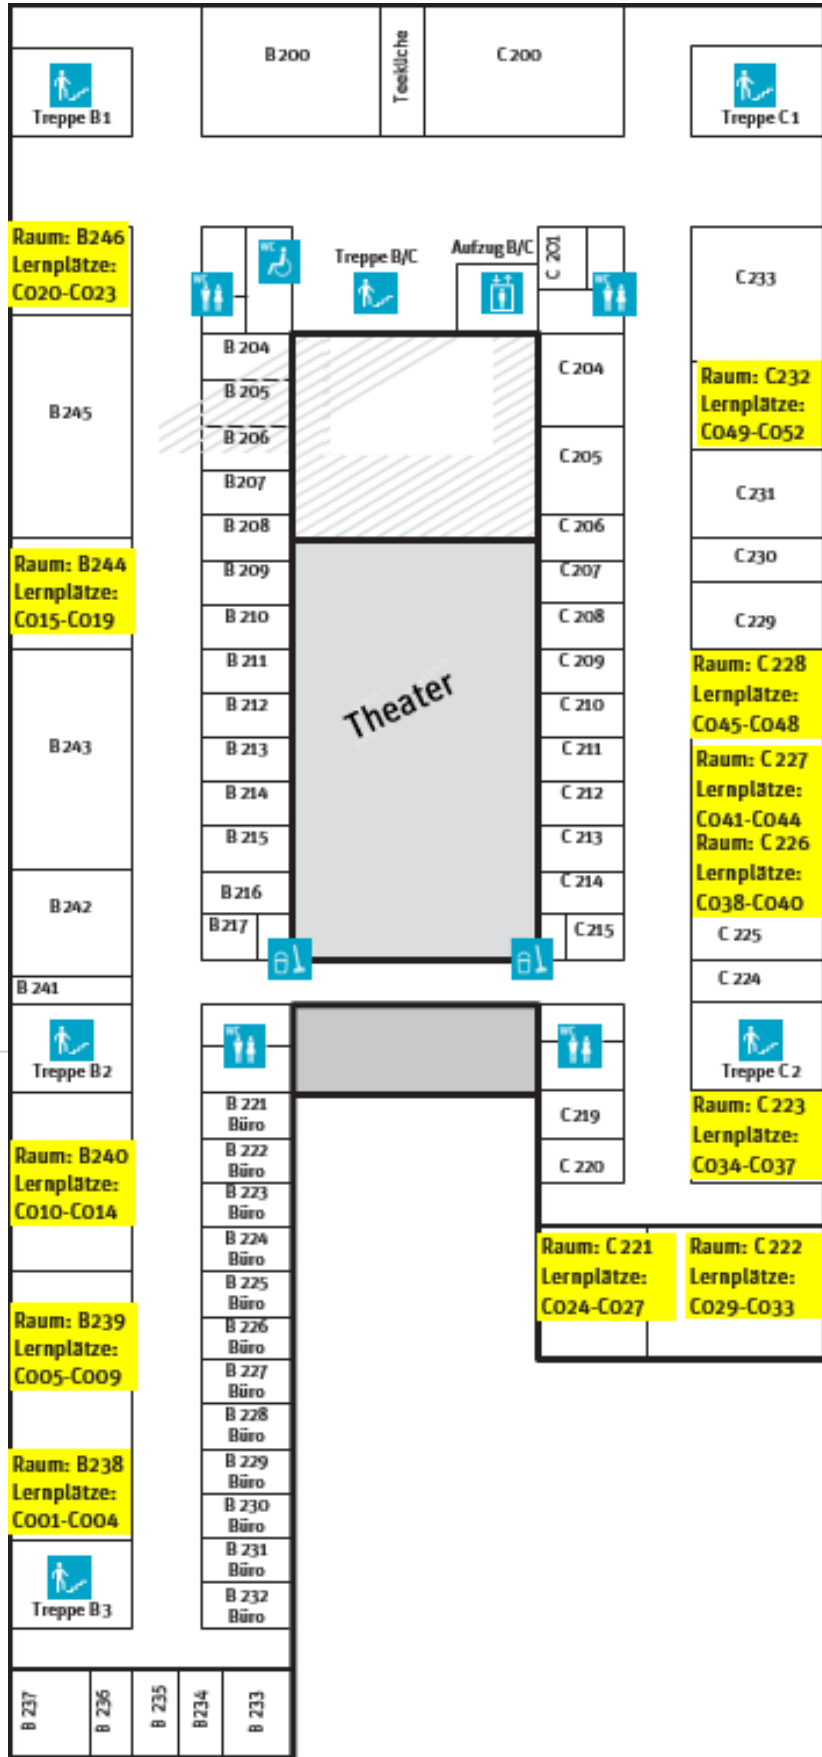

Lernplätze C001-C052 (Ebene 2)

Lernplätze C001-C052

Ebene 2

Ebene 1 „Magistrale“

Zeichenerklärung

A-F Gebäudeteile

B1-E4 Hörsäle

Innenhof

Eltern-Kind-Raum

IT-ServiceDesk

B 107

FH Bielefeld

University of Applied Sciences

Lernplätze C053 - C060 (Ebene 3)

Ebene 3

Ebene 1 „Magistrale“

Haupteingang

Einfahrt/Ausfahrt Tiefgarage

Zeichenerklärung

- A-F Gebäudeteile
- B1-E4 Hörsäle
- Innenhof
- ☒ Eltern-Kind-Raum

Lernplätze C053-C060

IT-ServiceDesk B 107

FH Bielefeld
University of Applied Sciences