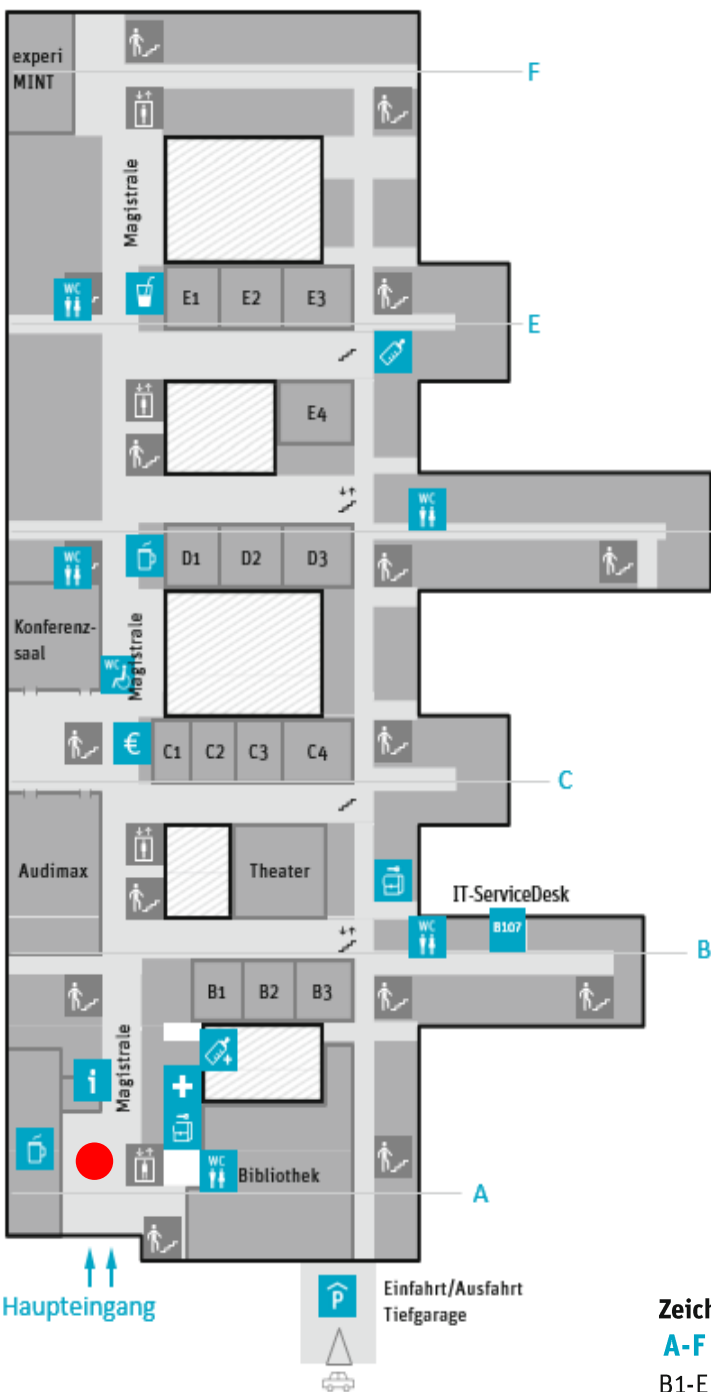

Lernplätze C001-C052 (Ebene 2)

Lernplätze C001-C052

Ebene 2

Ebene 1 „Magistrale“

Zeichenerklärung

A-F Gebäudeteile

B1-E4 Hörsäle

Innenhof

Eltern-Kind-Raum

IT-ServiceDesk

B 107

FH Bielefeld

University of Applied Sciences

Lernplätze C053 - C060 (Ebene 3)

Ebene 3

Ebene 1 „Magistrale“

Haupteingang

Einfahrt/Ausfahrt Tiefgarage

Zeichenerklärung

- A-F Gebäudeteile
- B1-E4 Hörsäle
- Innenhof
- ☒ Eltern-Kind-Raum

Lernplätze C053-C060

IT-ServiceDesk B 107

FH Bielefeld
University of Applied Sciences