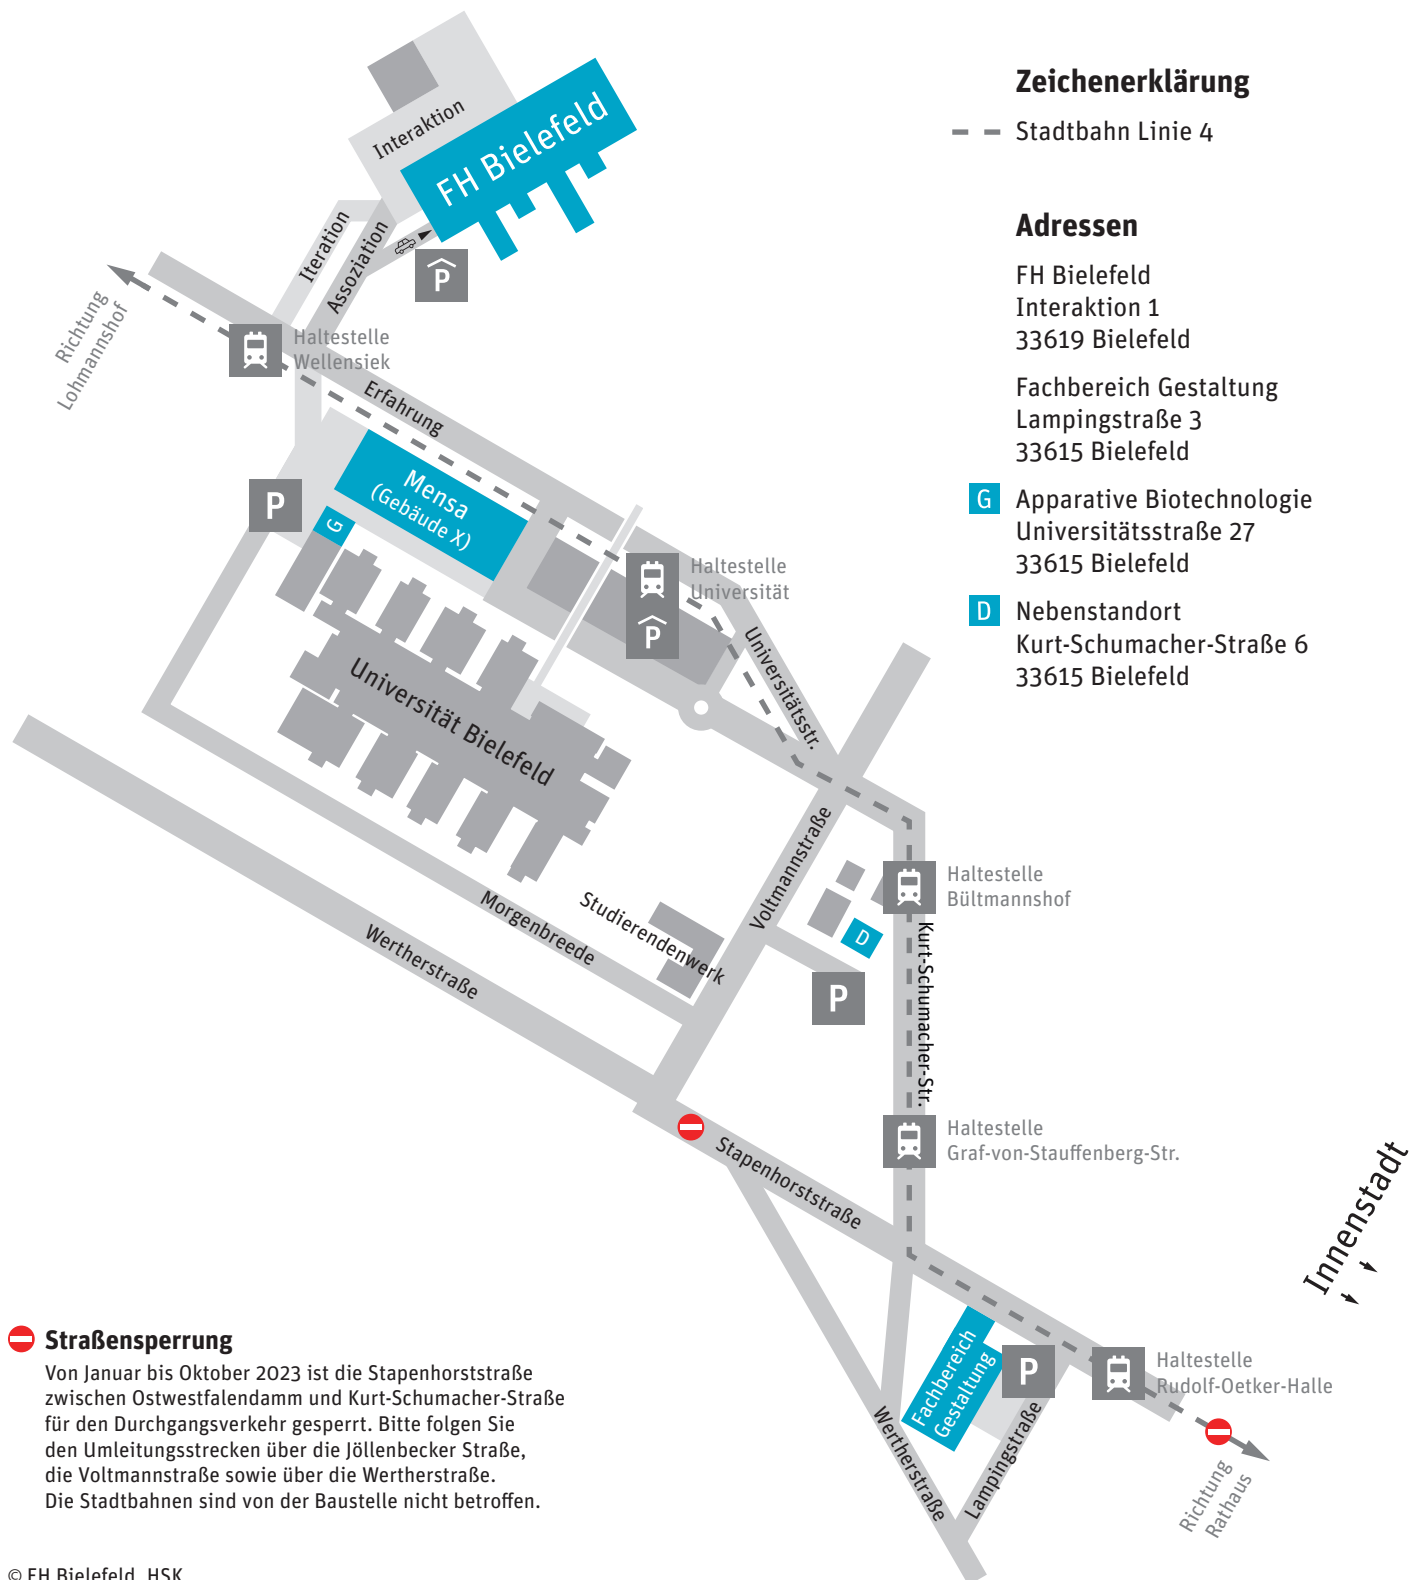

Fachhochschule Bielefeld

Campusplan Bielefeld

Zeichenerklärung

--- Stadtbahn Linie 4

Adressen

FH Bielefeld
Interaktion 1
33619 Bielefeld

Fachbereich Gestaltung
Lampingstraße 3
33615 Bielefeld

G Apparative Biotechnologie
Universitätsstraße 27
33615 Bielefeld

D Nebenstandort
Kurt-Schumacher-Straße 6
33615 Bielefeld

⊘ Straßensperrung

Von Januar bis Oktober 2023 ist die Stapenhorststraße zwischen Ostwestfalendamm und Kurt-Schumacher-Straße für den Durchgangsverkehr gesperrt. Bitte folgen Sie den Umleitungsstrecken über die Jöllenbecker Straße, die Voltmannstraße sowie über die Wertherstraße. Die Stadtbahnen sind von der Baustelle nicht betroffen.